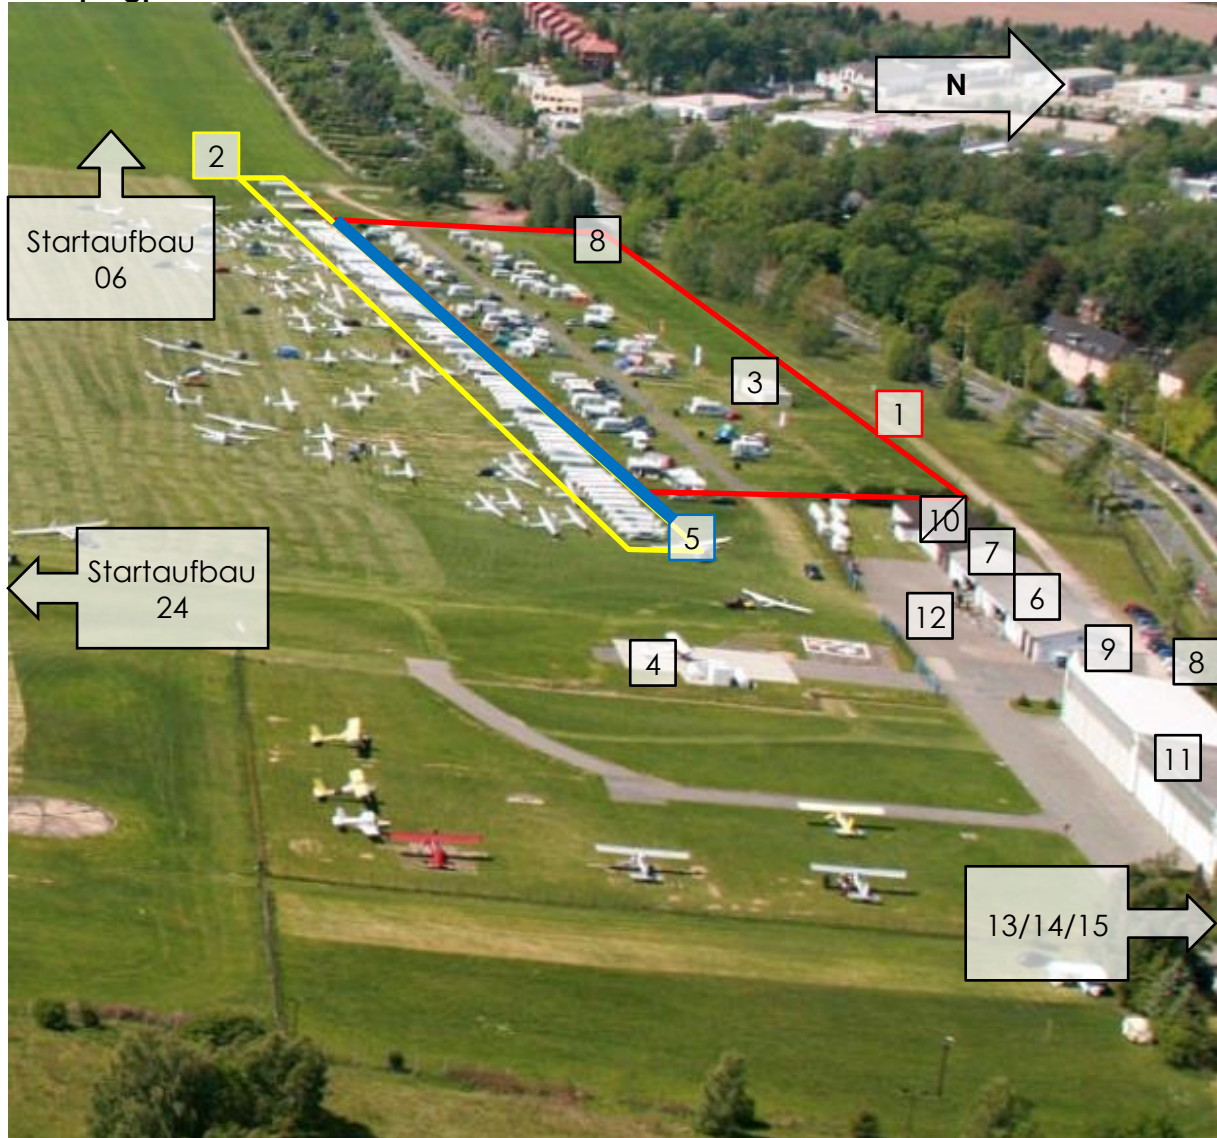

Lageplan Flugplatz Zwickau

- | | | |
|----------------------------|-----------------------------|-------------------------|
| 1 – Campingplatz | 6 – Briefinghalle | 11 – Halle Motorflug |
| 2 – Abstellfläche Anhänger | 7 – Imbiss/Bierwagen | 12 – techn. Abnahme |
| 3 – Sanitäreinrichtungen | 8 – Einfahrt | 13 – Wettbewerbsleitung |
| 4 – Tankstelle | 9 – Auswertung | 14 – Fliegerklause |
| 5 – Wasserstellen | 10 – Werkstatt (abgerissen) | 15 – Unterkünfte |

Campingplatz:

Gebäude:

Startaufbau