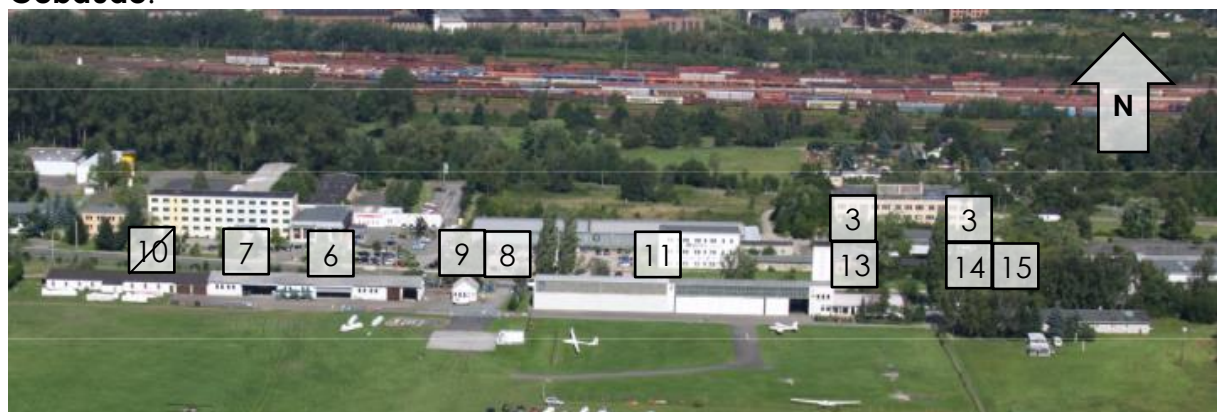

Lageplan Flugplatz Zwickau

- | | | |
|----------------------------|-----------------------------|-------------------------|
| 1 – Campingplatz | 6 – Briefinghalle | 11 – Halle Motorflug |
| 2 – Abstellfläche Anhänger | 7 – Imbiss/Bierwagen | 12 – techn. Abnahme |
| 3 – Sanitäreinrichtungen | 8 – Einfahrt | 13 – Wettbewerbsleitung |
| 4 – Tankstelle | 9 – Auswertung | 14 – Fliegerklause |
| 5 – Wasserstellen | 10 – Werkstatt (abgerissen) | 15 – Unterkünfte |

Campingplatz:

Gebäude:

Startaufbau